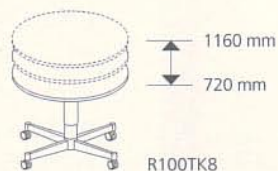

100 JAHRE

STEHL
SITZ

VON REISS

REISS

Äußerst leichtgängig: Stufenlos höhenverstellbarer Lift-Tisch REISS NOVO

Ausführungen

REISS NOVO
Tischplatte: Ø 800 mm
höhenverstellbar von
720–1160 mm
Fußkreuz mit Rollen

299,- €/netto

REISS NOVO
Tischplatte: 800 x 800 mm
höhenverstellbar von
680–1120 mm
mit Bodenplatte

299,- €/netto

Dekore

Farbe Gestell

Lift-Tisch REISS NOVO	Bestellnummer Dekor-Nr.
Tischplatte: Ø 800 mm höhenverstellbar von 720–1160 mm Fußkreuz mit Rollen	R 1 0 0 T K 8 / _ _
Tischplatte: 800 x 800 mm höhenverstellbar von 680–1120 mm mit Bodenplatte	R 1 0 0 T Q 8 / _ _