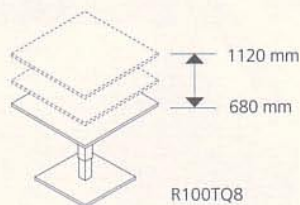

100 JAHRE

STEHL
SITZ

VON REISS

REISS

Äußerst leichtgängig: Stufenlos höhenverstellbarer Lift-Tisch REISS NOVO

Ausführungen

REISS NOVO
Tischplatte: Ø 800 mm
höhenverstellbar von
720–1160 mm
Fußkreuz mit Rollen

299,- €/netto

REISS NOVO
Tischplatte: 800 x 800 mm
höhenverstellbar von
680–1120 mm
mit Bodenplatte

299,- €/netto

Dekore

Farbe Gestell

Lift-Tisch REISS NOVO	Bestellnummer Dekor-Nr.
Tischplatte: Ø 800 mm höhenverstellbar von 720–1160 mm Fußkreuz mit Rollen	R 1 0 0 T K 8 / _ _
Tischplatte: 800 x 800 mm höhenverstellbar von 680–1120 mm mit Bodenplatte	R 1 0 0 T Q 8 / _ _